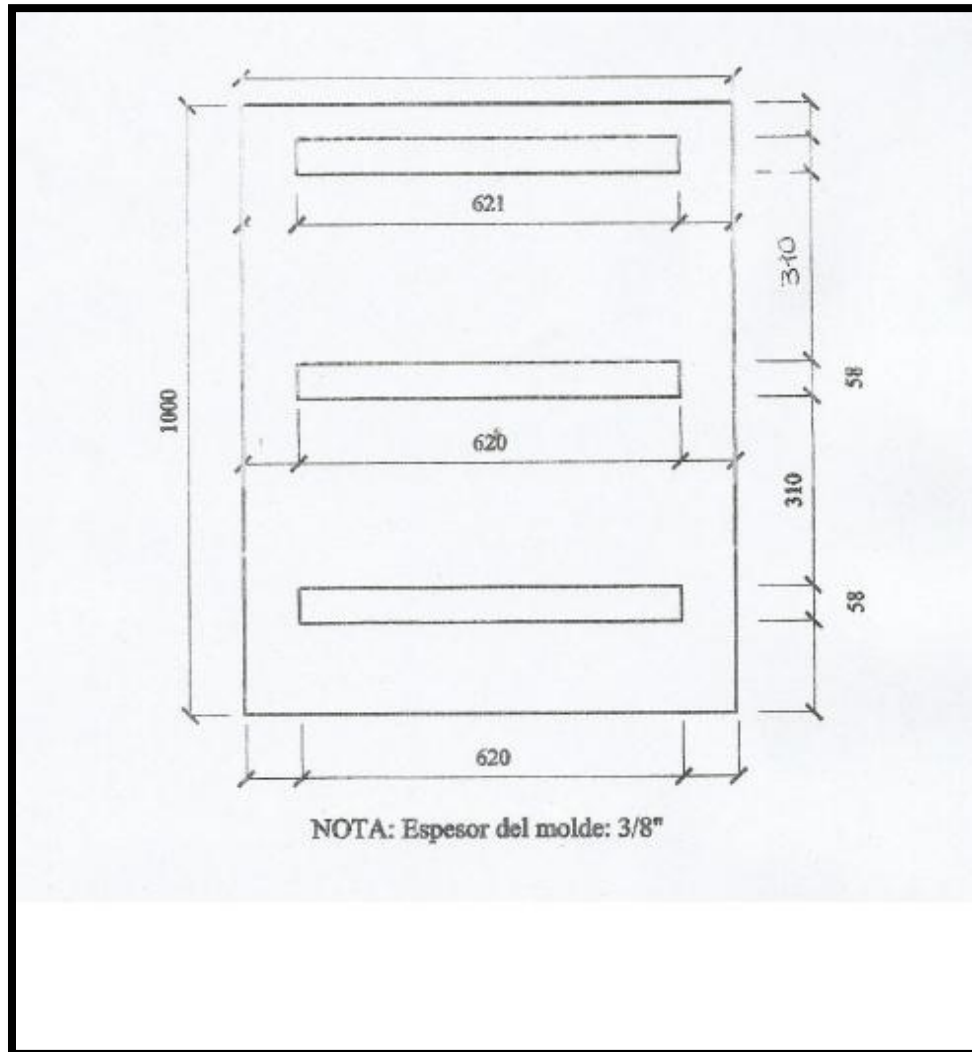

TIPO PRODUCTO: CINTA BASTONADA CORTADA

CÓDIGO PRODUCTO: FPSI – CBE 02 – 04

MONTAJES - REPARACIONES - MANO DE OBRA ESPECIALIZADA - PARADAS DE PLANTA -
INGENIERIA Y MEJORA - ESTANDARIZACION DE REPUESTOS - PLANES DE OPTIMIZACION Y
LUBRICACION - REPARACION DE BOMBAS - VÁLVULAS Y CILÍNDROS - CAPA PROTECTORA CONTRA
ABRASIÓN CORROSIÓN Y ATAQUES QUÍMICOS - REPARACIÓN MONTAJE Y EMPALMES
DE CINTAS TRANSPORTADORAS - ENGOMADOS ESPECIALES